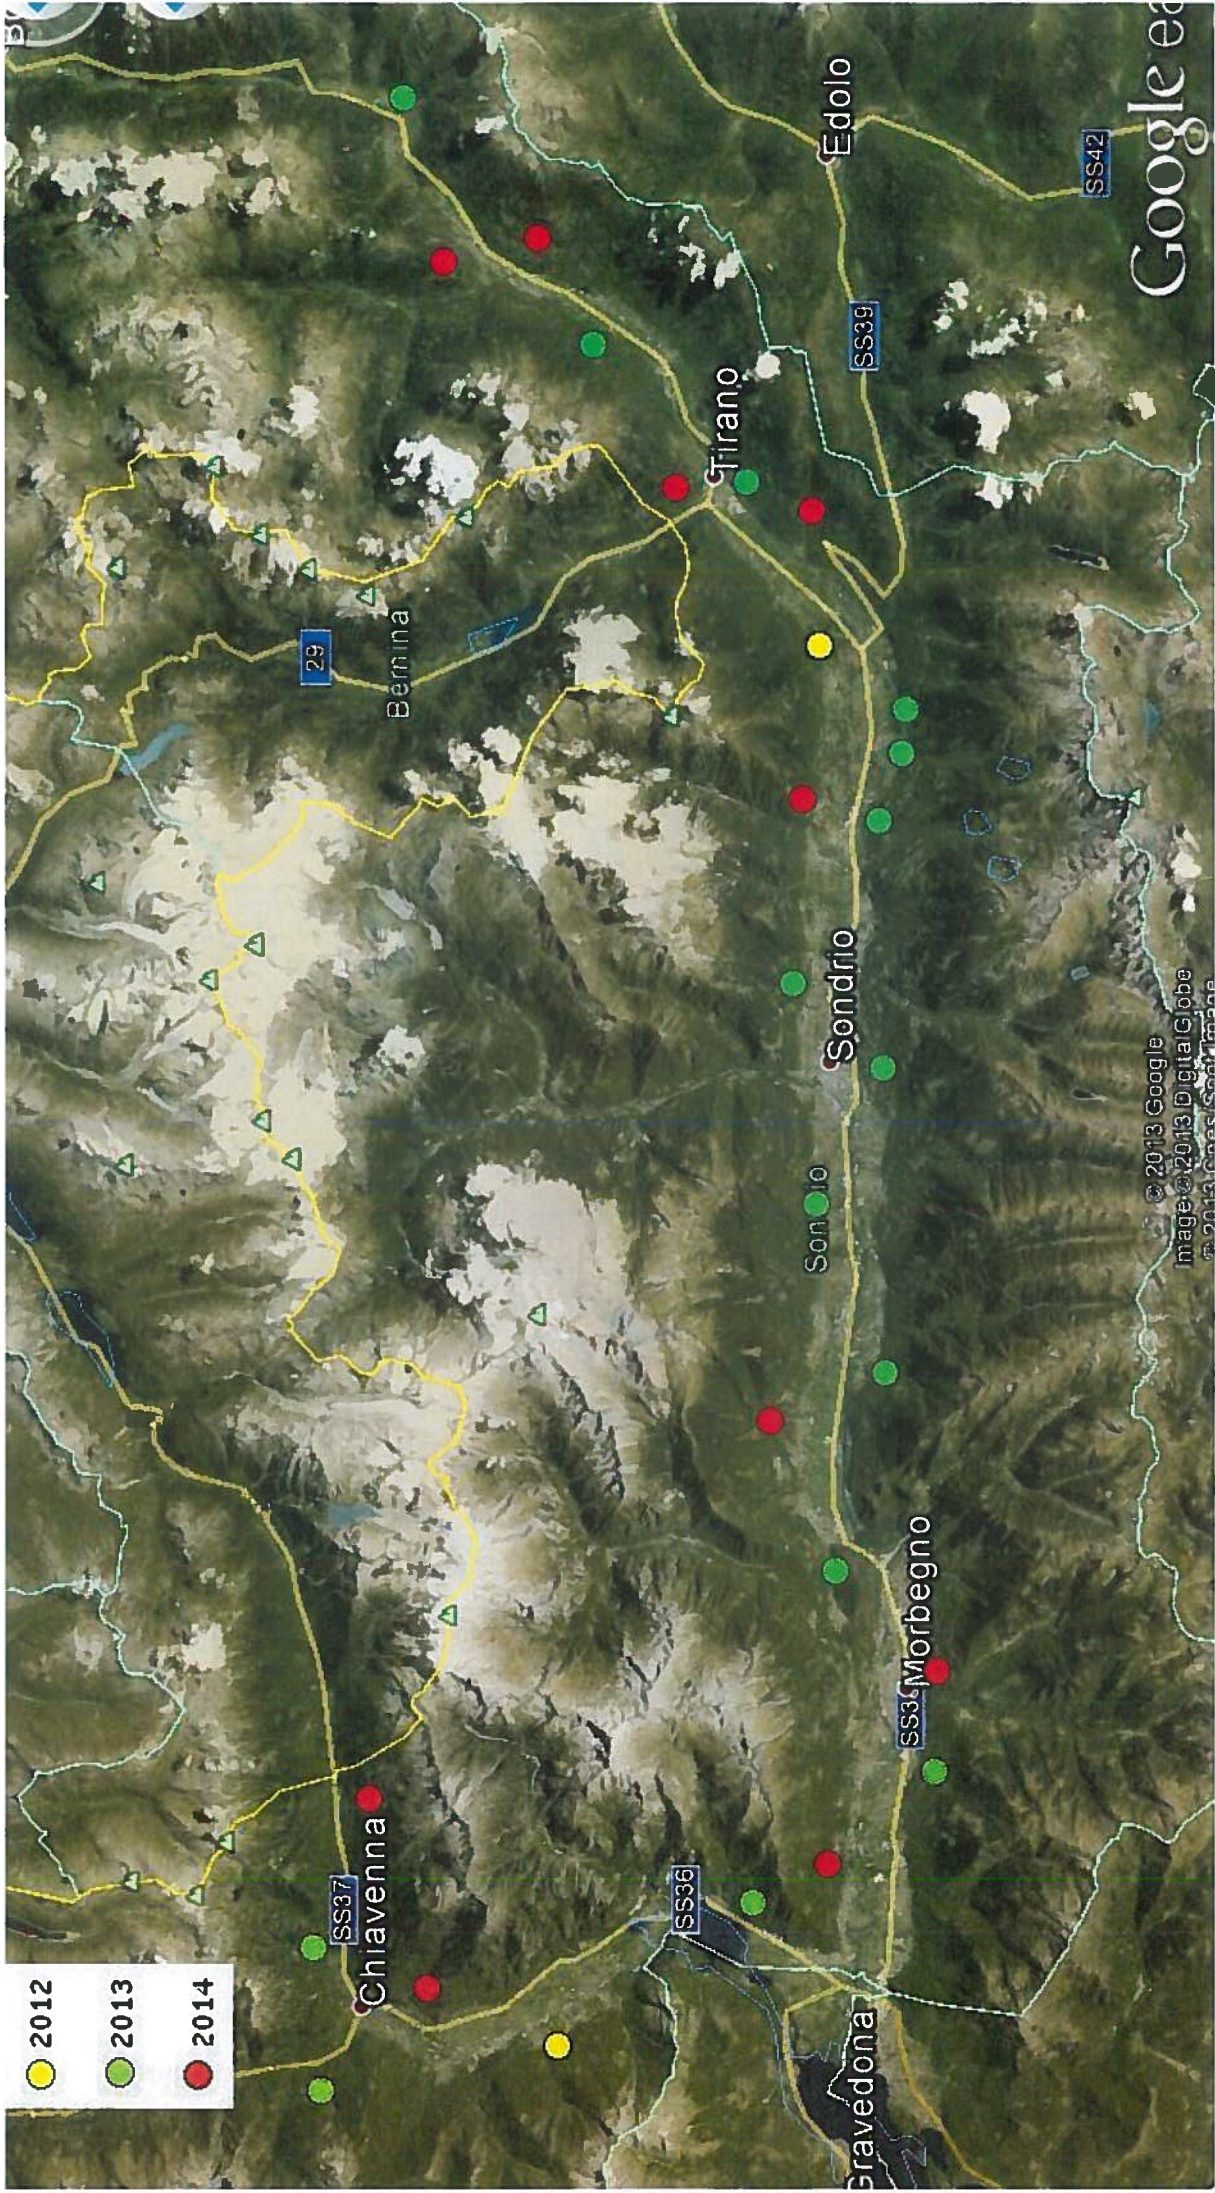

22/5 -> NO NAME LWS

Lanci di *Torymus sinensis*, parassitoide del cinipide del castagno

2012

Provincia	Comune	Località	data	note
SONDRIO	Samolaco	strada per loc. Montenuovo	06/04/2012	
SONDRIO	Teglio	sopra Boalzo	06/04/2012	

2013

Provincia	Comune	Località	data	note
SONDRIO	Piuro	Palazzo Vertemate	07/05/2013	
SONDRIO	San Giacomo Filippo	strada per Olmo	07/05/2013	
SONDRIO	Verceia	Crotti	07/05/2013	
SONDRIO	Cosio Valtellino	Consolida	07/05/2013	
SONDRIO	Dazio	ex vivaio Regolido	07/05/2013	
SONDRIO	Forcola	Strada per Rodolo	07/05/2013	
SONDRIO	Castione Andevenno	Piatta	08/05/2013	
SONDRIO	Albosaggia	Ca' Boscacci	08/05/2013	
SONDRIO	Tirano	Ca' De Campo	08/05/2013	
SONDRIO	Grosio	Tiolo basso	08/05/2013	
SONDRIO	Castello dell'Acqua	Luviera	09/05/2013	pagato dal Comune
SONDRIO	Castello dell'Acqua	Ca' di Marcantin	09/05/2013	pagato dal Comune
SONDRIO	Castello dell'Acqua	Le Pile	09/05/2013	pagato dal Comune
SONDRIO	Mazzo di Valtellina	sopra Loc. Vione	21/05/2013	Nuove disponibilità MIPAF
SONDRIO	Tresivio	S. Antonio - strada per Boirolo	21/05/2013	Nuove disponibilità MIPAF

2014

Provincia	Comune	Località	data	note
SONDRIO	Villa di Chiavenna	loc. Bandea inferiore	14/04/2014	
SONDRIO	Prata Camportaccio	via S. Cristoforo	14/04/2014	
SONDRIO	Cino	a ovest del paese	14/04/2014	
SONDRIO	Morbegno	Strada per Albaredo dopo bivio pe	14/04/2014	
SONDRIO	Buglio in Monte	loc. Crusetta	14/04/2014	
SONDRIO	Chiuro	loc. Torre Mancapane	15/04/2014	
SONDRIO	Villa di Tirano	loc. Marto	15/04/2014	
SONDRIO	Tirano	loc. Roncaiola	15/04/2014	
SONDRIO	Tovo di S. Agata	strada per Mortirolo	15/04/2014	
SONDRIO	Grosotto	loc. S. Sebastiano	15/04/2014	

T. sinensis: distanze di rilascio

TEMPI DI DIFFUSIONE

Anno di rilascio	300 m
II anno	600 m
III anno	1 km
IV anno	2 km
V anno	4 km
VI anno	7 km
VII anno	10 km

DISTANZE DI RILASCIO

Orino – Gargnano	150 km
Samolaco – Teglio	58 km
Samolaco – Vercana	10 km
Ramponio Verna – Dizzasco	7 km
Monte Marengo – Capizzone	8 km
Galbiate – Valmadrera	10 km